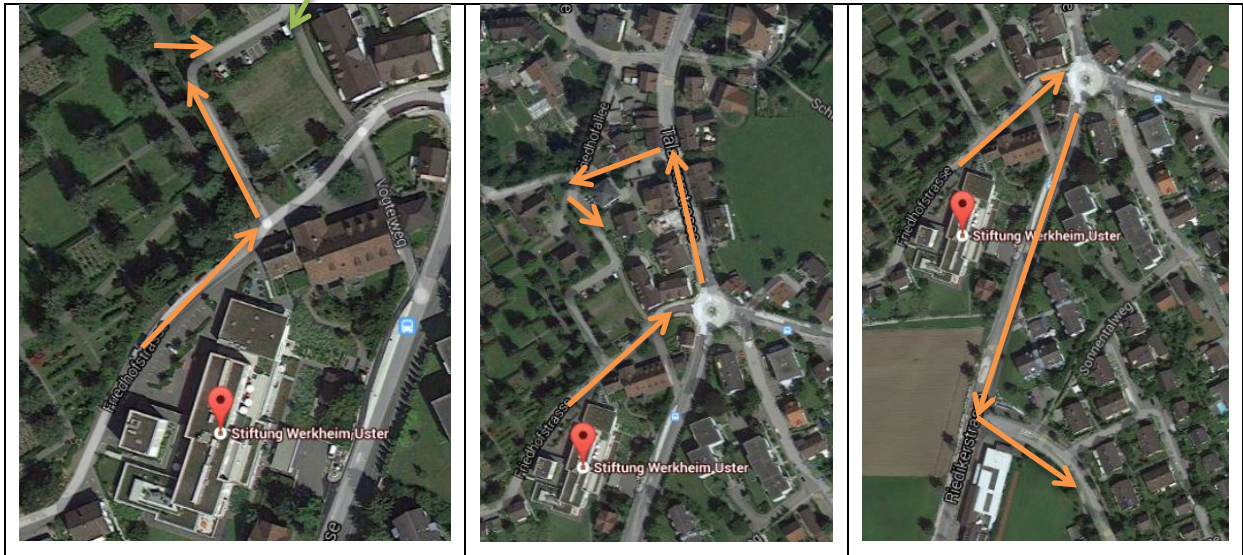

Merkblatt zu Besucher- und öffentliche Parkplätze rund um das Werkheim Uster

Wenn Sie uns mit dem Auto besuchen, bitten wir Sie folgendes zu beachten:

Parkplätze

Das Werkheim Uster verfügt über wenige kostenlose Besucherparkplätze. In der Umgebung des Werkheim Uster befinden Sie jedoch einige gebührenpflichtige Parkplätze (siehe Weg orange):

beim Restaurant 8610 vorhanden

Ausnahme: für Abdankungen / Leidmahle steht ein grösseres Parkareal in unmittelbarer Nähe des Friedhofs kostenlos zur Verfügung (Pfeil grün). Diese Parkplätze dürfen jedoch nur während dieser Dauer benutzt werden.

Parkhaus

Im Einkaufszentrum Uster 77, Zürichstrasse 1, 8610 Uster (ca. 10 Gehminuten) finden Sie das nächste öffentliche Parkhaus

Wir sind mit ÖV gut erreichbar:

Mit dem **Bus 842** ab Bahnhof Uster bis Haltestelle Talacker oder **Bus 813** bis Haltestelle Burgreben.